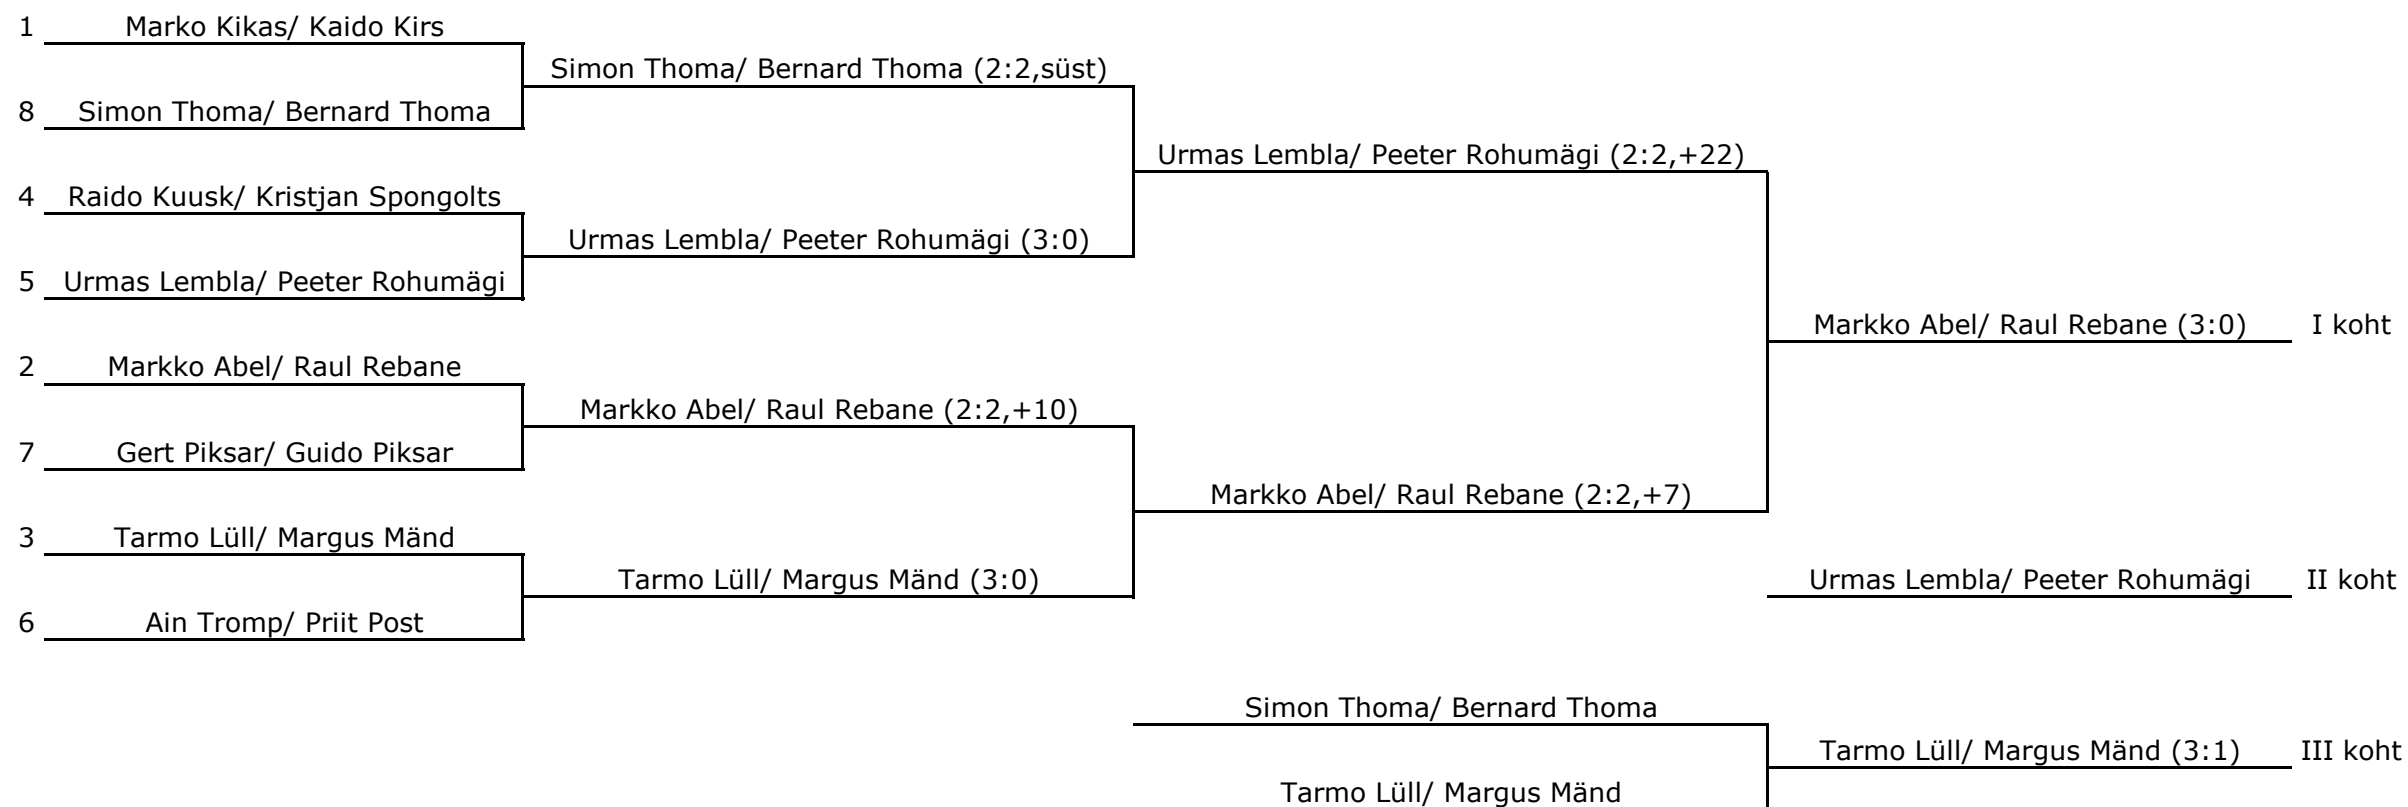

# Eesti lahtised paarismängu meistrivõistlused 2012

FINAAL

25.11.2012, Rae keegel

## MEHED