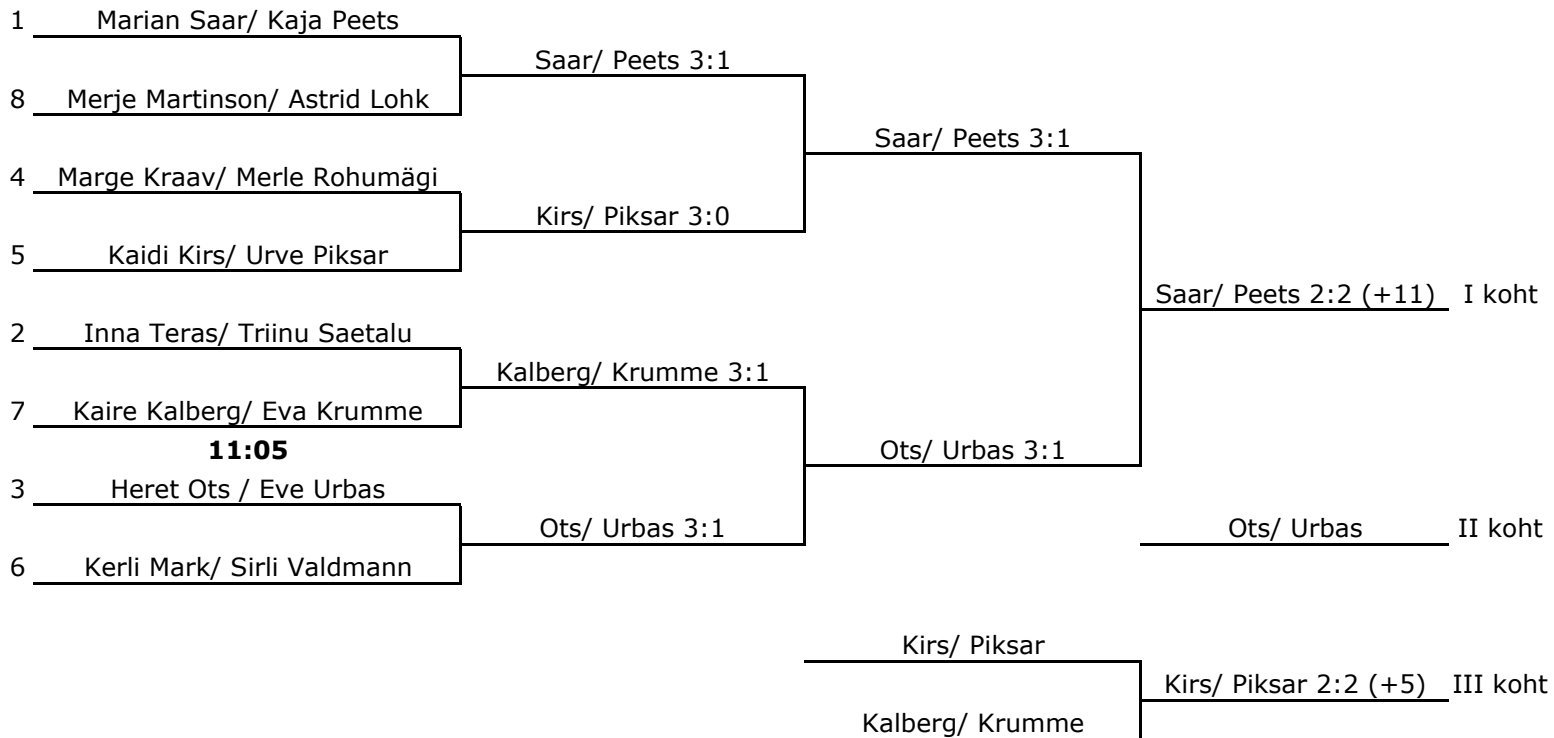

Eesti lahtised paarismängu meistrivõistlused 2014

FINAAL

30.11.2014, Rae keeglisaal

NAISED

10:00

MEHED

11:05