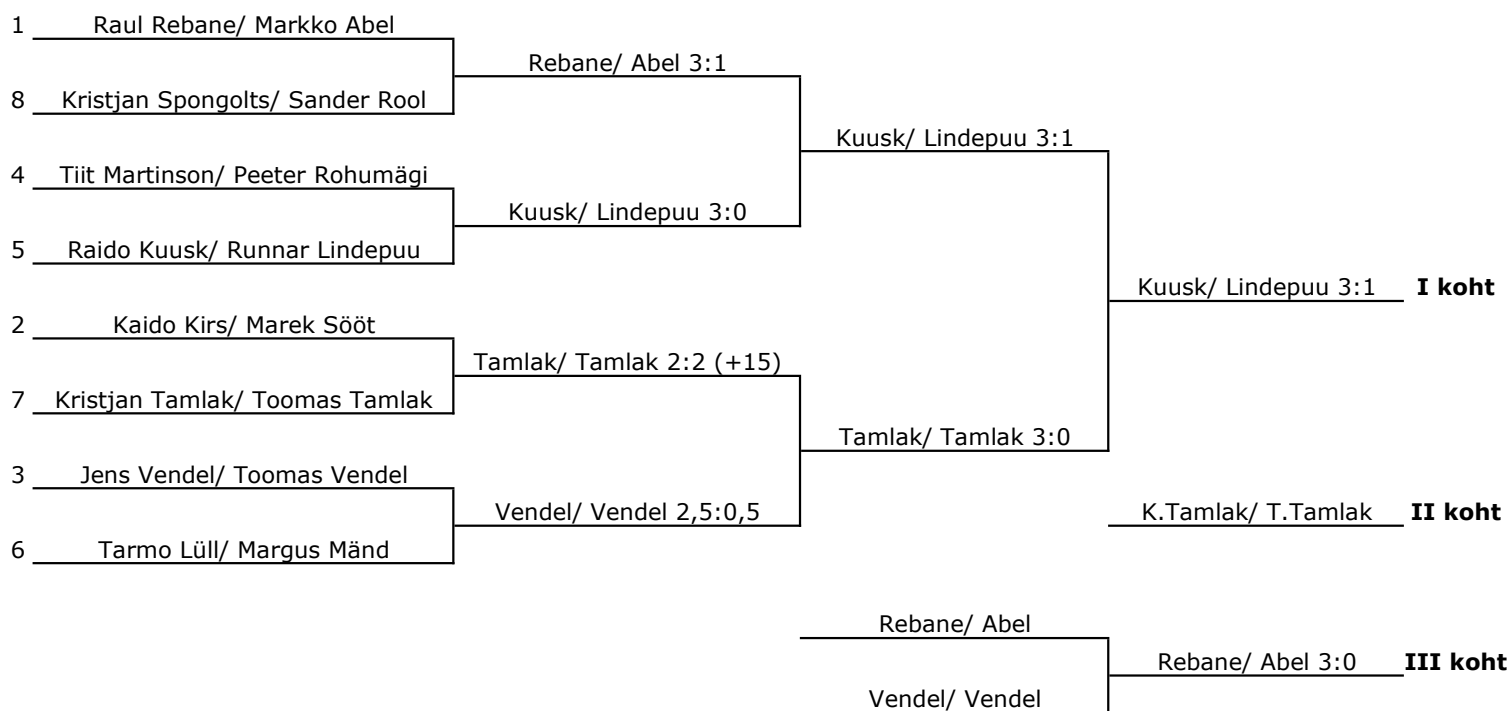

Eesti lahtised paarismängu meistrivõistlused 2016 sportkeeglis

FINAAL

27.11.2016, Rae keeglisaal

MEHED

NAISED

Eesti lahtised paarismängu meistrivõistlused sportkeeglis
finaal

27.11.2016, Rae keeglisaal

MEHED