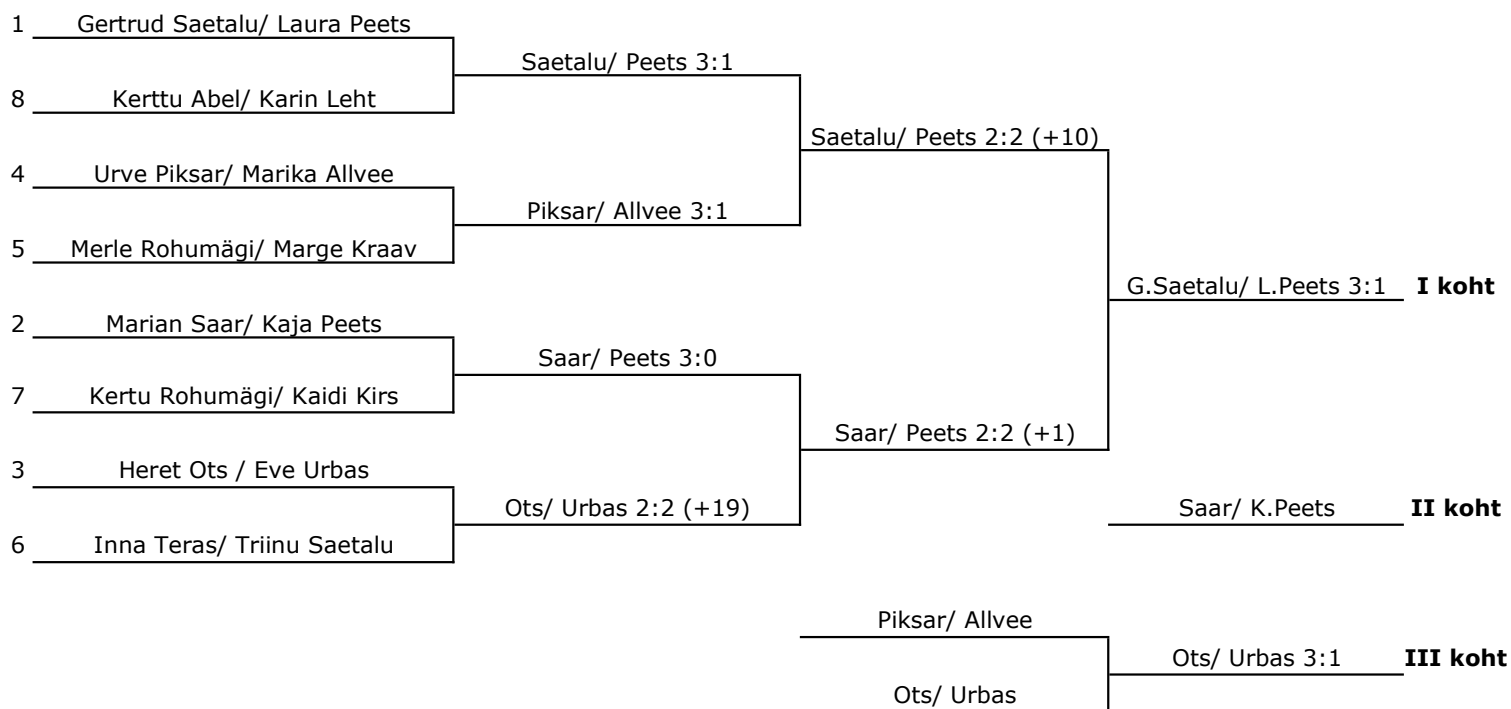

Eesti lahtised paarismängu meistrivõistlused 2016 sportkeeglis

FINAAL

27.11.2016, Rae keeglisaal

MEHED

NAISED

Eesti lahtised paarismängu meistrivõistlused sportkeeglis
finaal

27.11.2016, Rae keeglisaal

MEHED